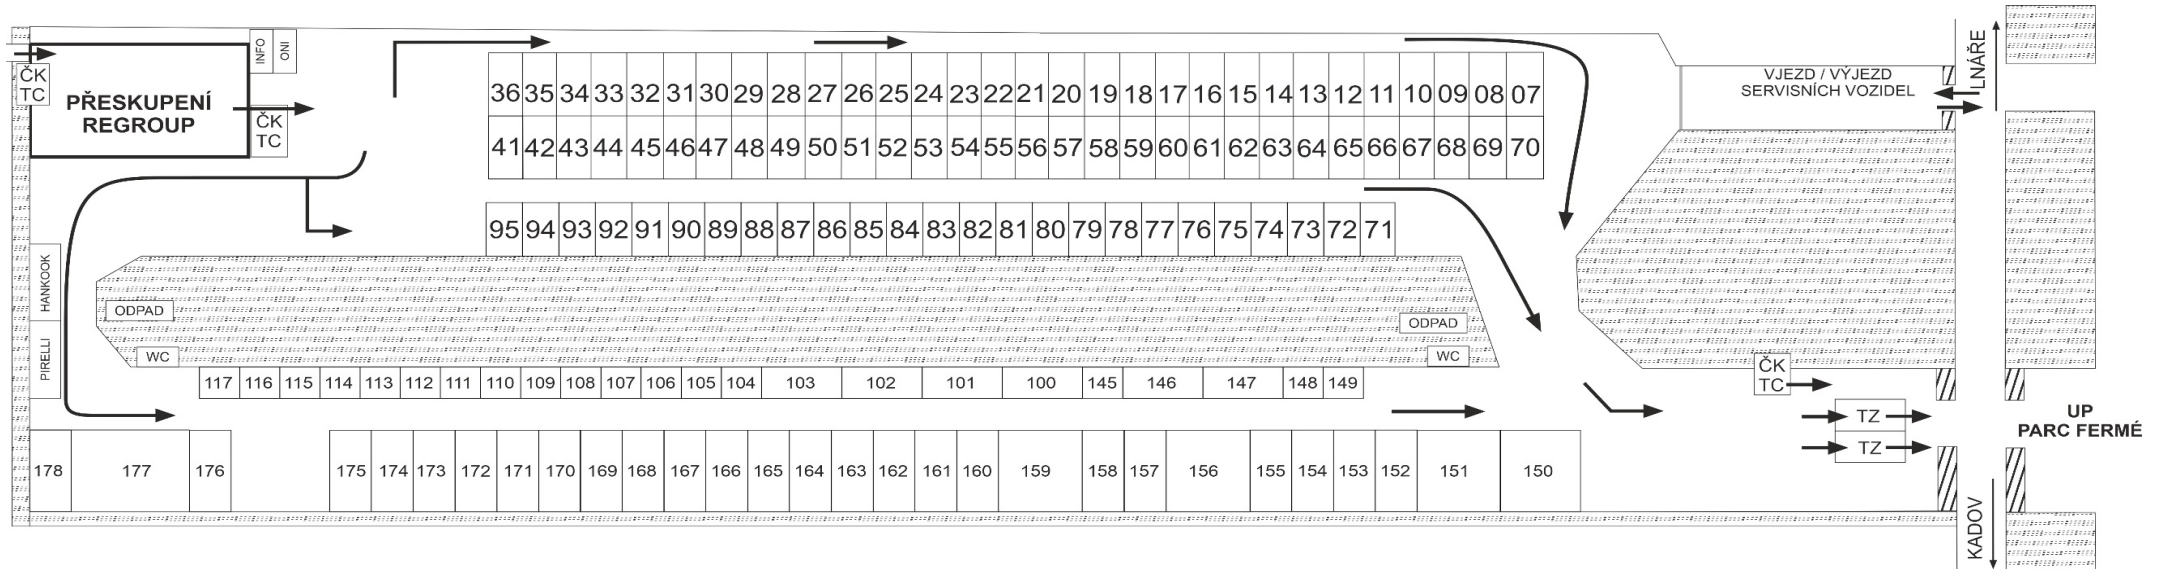

44. INVELT Rally Pačejov

Nákres servisního parkoviště - rozmístění posádek (otevření servisního parkoviště v pátek 15.9.2023 od 11.00 hod.)

SČ	Pozice	SČ	Pozice	SČ	Pozice	SČ	Pozice	SČ	Pozice	SČ	Pozice	SČ	Pozice	SČ	Pozice	SČ	Pozice
32	7	75	25	211	47	10	65	27	83	77	105	5	149	226	167		
34	8	78	26	204	48	202	66	54	84	20	106	28	150	206	168		
67	9	208	27	234	49	220	67	79	85	20	107	15	151	216	169		
68	10	302	28	221	50	P	68	55	86	49	108	30	152	P	170		
39	11	218	29	35	51	59	69	P	87	48	109	31	153	304	171		
40	12	212	30	44	52	59	70	47	88	57	110	33	154	237	172		
70	13	239	31	43	53	201	71	64	89	58	111	38	155	301	173		
46	14	233	32	P	54	71	72	231	90	219	112	2	156	306	174		
P	15	227	33	45	55	P	73	P	91	214	113	37	157	307	175		
69	16	242	34	74	56	23	74	223	92	225	114	19	158	72	176		
60	17	303	35	207	57	22	75	224	93	243	115	29	159	1	177		
P	18	232	36	50	58	42	76	228	94	244	116	41	160	36	177		
63	19	229	41	65	59	8	77	230	95	245	117	18	161	56	177		
73	20	241	42	24	60	9	78	11	100	P	145	25	162	4	178		
61	21	222	43	P	61	12	79	14	101	21	146	51	163				
236	22	215	44	52	62	76	80	17	102	7	146	53	164				
209	23	205	45	26	63	66	81	203	103	6	147	235	165				
62	24	240	46	16	64	P	82	210	104	217	148	238	166				