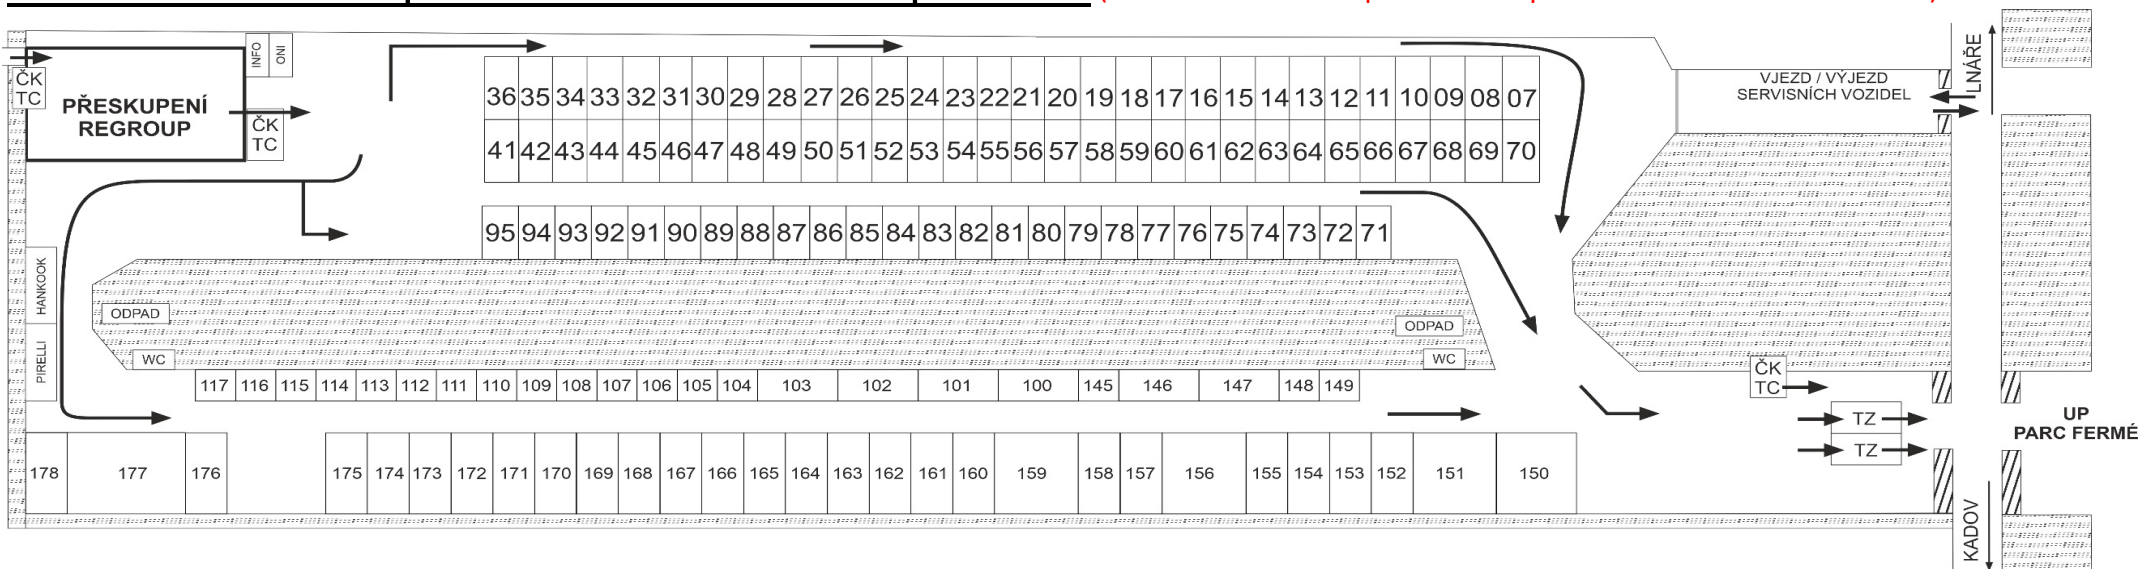

44. INVELT Rally Pačejov

Nákres servisního parkoviště - rozmístění posádek (otevření servisního parkoviště v pátek 15.9.2023 od 11.00 hod.)

SČ	Pozice	SČ	Pozice	SČ	Pozice	SČ	Pozice	SČ	Pozice	SČ	Pozice	SČ	Pozice	SČ	Pozice	SČ	Pozice	SČ	Pozice
1	177	20	107	38	155	56	177	73	20	212	30	231	90	304	171				
2	156	21	146	39	11	57	110	74	56	214	113	232	36	306	174				
4	178	22	75	40	12	58	111	75	25	215	44	233	32	307	175				
5	149	23	74	41	160	59	69	76	80	216	169	234	49	P	15				
6	147	24	60	42	76	59	70	77	105	217	148	235	165	P	18				
7	146	25	162	43	53	60	17	78	26	218	29	236	22	P	54				
8	77	26	63	44	52	61	21	79	85	219	112	237	172	P	61				
9	78	27	83	45	55	62	24	201	71	220	67	238	166	P	68				
10	65	28	150	46	14	63	19	202	66	221	50	239	31	P	73				
11	100	29	159	47	88	64	89	203	103	222	43	240	46	P	82				
12	79	30	152	48	109	65	59	204	48	223	92	241	42	P	87				
14	101	31	153	49	108	66	81	205	45	224	93	242	34	P	91				
15	151	32	7	50	58	67	9	206	168	225	114	243	115	P	145				
16	64	33	154	51	163	68	10	207	57	226	167	244	116	P	170				
17	102	34	8	52	62	69	16	208	27	227	33	245	117						
18	161	35	51	53	164	70	13	209	23	228	94	301	173						
19	158	36	177	54	84	71	72	210	104	229	41	302	28						
20	106	37	157	55	86	72	176	211	47	230	95	303	35